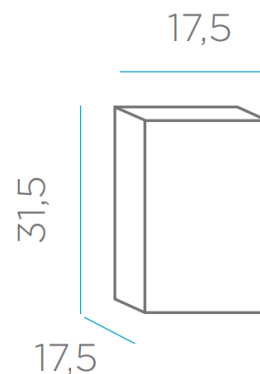

SOY LIGERO
I AM LIGHTWEIGHT

RECICLAME
RECYCLE ME

Material: Polietileno/Polyethylene

Pallet EU 80x120x180: unds/units

Medidas*/Dimensions*

Packaging*

* Debido a la naturaleza del proceso las dimensiones pueden variar ligeramente
* Due to the nature of the process, dimensions can change lightly.